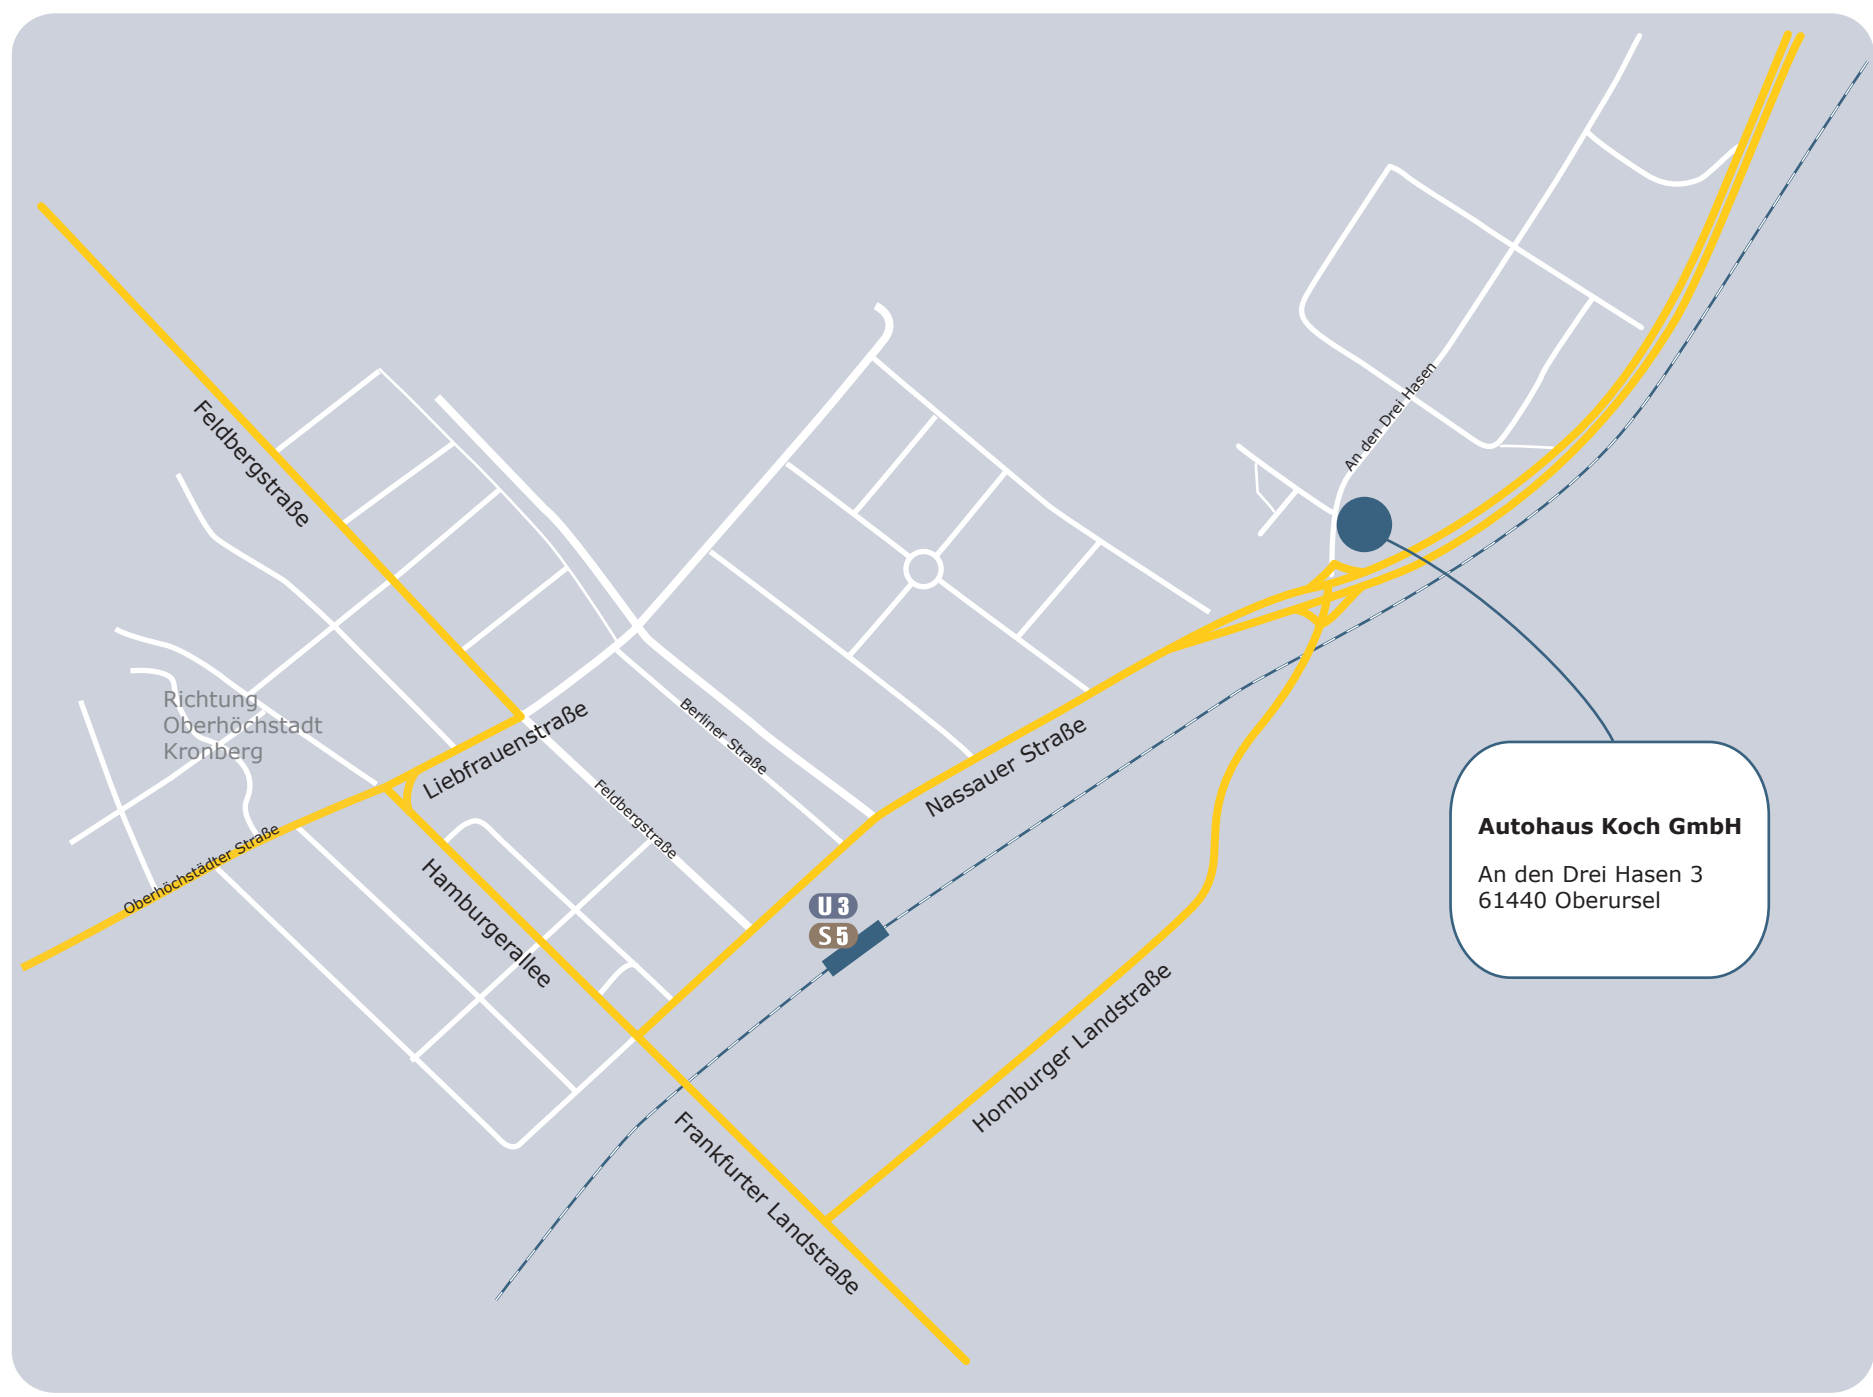

Richtung  
A 661 Oberursel-Nord

Richtung  
A 661 Oberursel

Richtung  
Oberhöchstadt  
Kronberg

**Autohaus Koch GmbH**  
An den Drei Hasen 3  
61440 Oberursel

U3  
S5